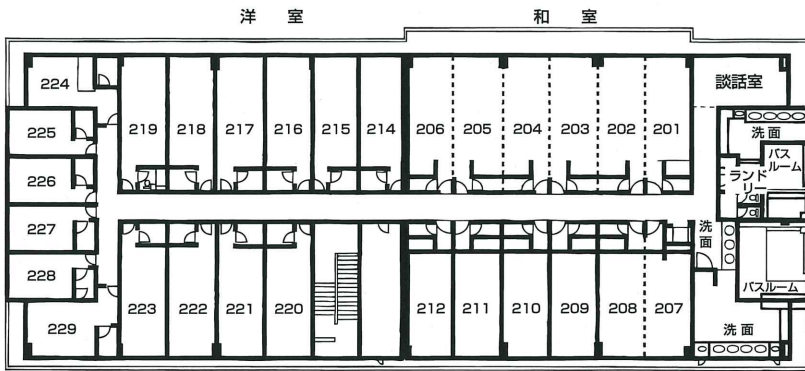

アクティプラザ琵琶 敷地全体図

【本館2F】

～テラスのご利用～
 ・BBQ…ご人数に応じてレイアウト致します。
 ・飯ごうスペース…カレー作りや飯ごう炊飯が
 お楽しみ頂けます。
 かまどは18口あります。

～グラウンドのご利用～
 ・キャンプファイヤー、ラジオ体操、各種スポーツ
 ご利用頂けます。
 ・駐車100台可能です。

【本館1F】

湖岸道路

琵琶湖

本館2F			
NO.	タイプ	定員	設備
201	和室	6	Lav・T
202		6	Lav・T
203		6	Lav・T
204		6	Lav・T
205		6	Lav・T
206		6	Lav・T
207		6	T
208		6	Lav・T
209		6	Lav・T
210		6	Lav・T
211		6	Lav・T
212		6	Lav・T
214	洋室	4	UB
215		4	UB
216		4	UB
217		4	UB
218		4	UB
219		4	UB
220		4	UB
221		4	UB
222		4	UB
223		4	UB
224		2	UB
225	2	UB	
226	2	UB	
227	1	UB	
228	2	UB	
229	2	UB	
本館2F 計		123	
本館1F			
101	和室	6	
102		6	
103		6	
本館1F 計		18	
本館 計		141	
本館 お風呂			
大浴場	カラン	7	
小浴場	カラン	3	

【アネックス1F】

アスファルト駐車場

階段

グラウンド

さくら街道オートキャンプ場

近江さくら街道

【アネックス2F】

アネックス2F			
NO.	タイプ	定員	設備
301	二段	8	
302		8	
303		8	
304	8		
305	和室	4	
306	二段	8	
307		8	
308		8	
309	8		
アネックス2F 計		68	
アネックス1F			
111	洋室	1	UB
112	洋室	1	UB
113	和室	6	
アネックス1F 計		8	
アネックス 計		76	
アネックス お風呂			
大浴場	カラン	11	