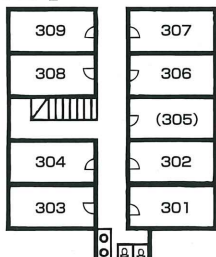

アクティプラザ琵琶 敷地全体図

【本館2F】

～テラスのご利用～
 ・BBQ…ご人数に応じてレイアウト致します。
 ・飯ごうスペース…カレー作りや飯ごう炊飯が
 お楽しみ頂けます。
 かまどは18口あります。

～グラウンドのご利用～
 ・キャンプファイヤー、ラジオ体操、各種スポーツ
 ご利用頂けます。
 ・駐車100台可能です。

【本館1F】

湖岸道路

琵琶湖

本館2F			
NO.	タイプ	定員	設備
201	和室	6	Lav・T
202		6	Lav・T
203		6	Lav・T
204		6	Lav・T
205		6	Lav・T
206		6	Lav・T
207		6	T
208		6	Lav・T
209		6	Lav・T
210		6	Lav・T
211		6	Lav・T
212		6	Lav・T
214	洋室	4	UB
215		4	UB
216		4	UB
217		4	UB
218		4	UB
219		4	UB
220		4	UB
221		4	UB
222		4	UB
223		4	UB
224		2	UB
225	2	UB	
226	2	UB	
227	1	UB	
228	2	UB	
229	2	UB	
本館2F 計		123	
本館1F			
101	和室	6	
102		6	
103		6	
本館1F 計		18	
本館 計		141	
本館 お風呂			
大浴場	カラン	7	
小浴場	カラン	3	

【アネックス1F】

アスファルト駐車場

階段

グラウンド

さくら街道オートキャンプ場

近江さくら街道

【アネックス2F】

アネックス2F			
NO.	タイプ	定員	設備
301	二段	8	
302		8	
303		8	
304	8		
305	和室	4	
306	二段	8	
307		8	
308		8	
309	8		
アネックス2F 計		68	
アネックス1F			
111	洋室	1	UB
112	洋室	1	UB
113	和室	6	
アネックス1F 計		8	
アネックス 計		76	
アネックス お風呂			
大浴場	カラン	11	