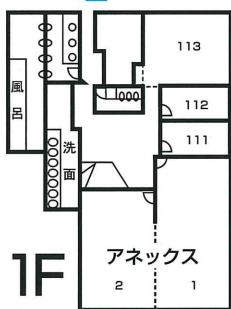

アクティプラザ琵琶 敷地全体図

【本館2F】

～テラスのご利用～
 ・BBQ…ご人数に応じてレイアウト致します。
 ・飯ごうスペース…カレー作りや飯ごう炊飯が
 お楽しみ頂けます。
 かまどは18口あります。

～グラウンドのご利用～
 ・キャンプファイヤー、ラジオ体操、各種スポーツ
 ご利用頂けます。
 ・駐車100台可能です。

【本館1F】

湖岸道路

琵琶湖

本館2F			
NO.	タイプ	定員	設備
201	和室	6	Lav・T
202		6	Lav・T
203		6	Lav・T
204		6	Lav・T
205		6	Lav・T
206		6	Lav・T
207		6	T
208		6	Lav・T
209		6	Lav・T
210		6	Lav・T
211		6	Lav・T
212		6	Lav・T
214	洋室	4	UB
215		4	UB
216		4	UB
217		4	UB
218		4	UB
219		4	UB
220		4	UB
221		4	UB
222		4	UB
223		4	UB
224		2	UB
225	2	UB	
226	2	UB	
227	1	UB	
228	2	UB	
229	2	UB	
本館2F 計		123	
本館1F			
101	和室	6	
102		6	
103		6	
本館1F 計		18	
本館 計		141	
本館 お風呂			
大浴場	カラン	7	
小浴場	カラン	3	

【アネックス1F】

アスファルト駐車場

階段

グラウンド

さくら街道オートキャンプ場

近江さくら街道

【アネックス2F】

アネックス2F			
NO.	タイプ	定員	設備
301	二段	8	
302		8	
303		8	
304	8		
305	和室	4	
306	二段	8	
307		8	
308		8	
309	8		
アネックス2F 計		68	
アネックス1F			
111	洋室	1	UB
112	洋室	1	UB
113	和室	6	
アネックス1F 計		8	
アネックス 計		76	
アネックス お風呂			
大浴場	カラン	11	